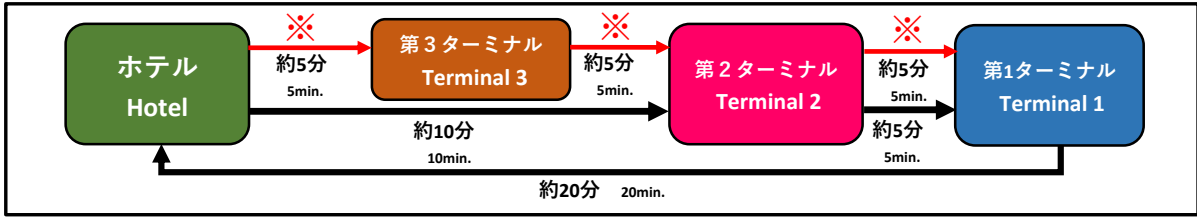

東横INN成田空港 シャトルバス時刻表

Toyoko Inn Narita Airport BUS TIME TABLE

(2024年6月1日改正)

時刻	ホテル発			時刻	第3ターミナル降車専用			第2ターミナル発 (ホテル行)			第1ターミナル発 (ホテル行)			
TIME	Hotel to Narita Airport			TIME	Alighting Only Terminal 3			Narita Airport to Hotel Terminal 2			Narita Airport to Hotel Terminal 1			
4			50	4	55									
5	10	30	50	5	15	35	55	00	20	40	05	25	45	
6	10	30	50	6	15			00	20	40	05	25	45	
7	10	30	50	7				00	20	40	05	25	45	
8	00	20	40	8				00	10	30	05	15	35	55
9	00	15	45	9				10	25	55	15	30		
10	00	15	45	10				10	25	55	00	15	30	
11	15	50		11				25			00	30		
12	35			12				00	45		05	50		
13				13										
14	15	55		14				25			30			
15	15	35	55	15				05	25	45	10	30	50	
16	15	35	55	16				05	25	45	10	30	50	
17	15	35	55	17				05	25	45	10	30	50	
18	15	35	55	18				05	25	45	10	30	50	
19	15	35	55	19				05	25	45	10	30	50	
20	15	35	55	20				05	25	45	10	30	50	
21	15	35	55	21				05	25	45	10	30	50	
22	15	35	55	22				05	25	45	10	30	50	
23	15	35		23				05	25	45	10	30	50	
24				24				25			30			

- ・シャトルバスは予約制ではございません。満席の場合は次のバスをご利用ください。
Reservations are not required for the shuttle bus. If the bus is full, please use the next bus.
- ・交通事情により、運行時間が変わる場合もございます。ご了承ください。
Please remember that there might be a change in schedule.
- ・朝7時半から8時半の間は道が大変混みますので、お時間に余裕を持ってご利用ください。
The roads are very crowded between 7:30 and 8:30 in the morning, so please stay ahead of time.