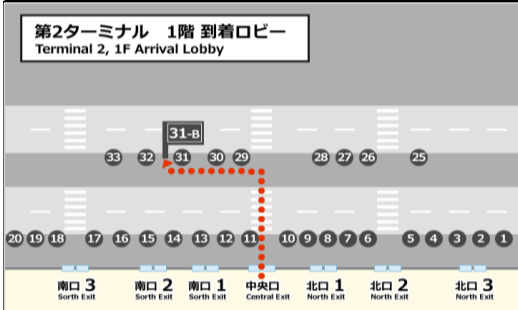

東横INN成田空港 シャトルバス時刻表

Toyoko Inn Narita Airport BUS TIME TABLE

(2024年6月1日改正)

時刻	ホテル発			時刻	第3ターミナル降車専用			第2ターミナル発 (ホテル行)			第1ターミナル発 (ホテル行)			
TIME	Hotel to Narita Airport			TIME	Alighting Only Terminal 3			Narita Airport to Hotel Terminal 2			Narita Airport to Hotel Terminal 1			
4			50	4	55									
5	10	30	50	5	15	35	55	00	20	40	05	25	45	
6	10	30	50	6	15			00	20	40	05	25	45	
7	10	30	50	7				00	20	40	05	25	45	
8	00	20	40	8				00	10	30	05	15	35	55
9	00	15	45	9				10	25	55	15	30		
10	00	15	45	10				10	25	55	00	15	30	
11	15	50		11				25			00	30		
12	35			12				00	45		05	50		
13				13										
14	15	55		14				25			30			
15	15	35	55	15				05	25	45	10	30	50	
16	15	35	55	16				05	25	45	10	30	50	
17	15	35	55	17				05	25	45	10	30	50	
18	15	35	55	18				05	25	45	10	30	50	
19	15	35	55	19				05	25	45	10	30	50	
20	15	35	55	20				05	25	45	10	30	50	
21	15	35	55	21				05	25	45	10	30	50	
22	15	35	55	22				05	25	45	10	30	50	
23	15	35		23				05	25	45	10	30	50	
24				24				25			30			

- ・シャトルバスは予約制ではございません。満席の場合は次のバスをご利用ください。
Reservations are not required for the shuttle bus. If the bus is full, please use the next bus.
- ・交通事情により、運行時間が変わる場合もございます。ご了承ください。
Please remember that there might be a change in schedule.
- ・朝7時半から8時半の間は道が大変混みますので、お時間に余裕を持ってご利用ください。
The roads are very crowded between 7:30 and 8:30 in the morning, so please stay ahead of time.