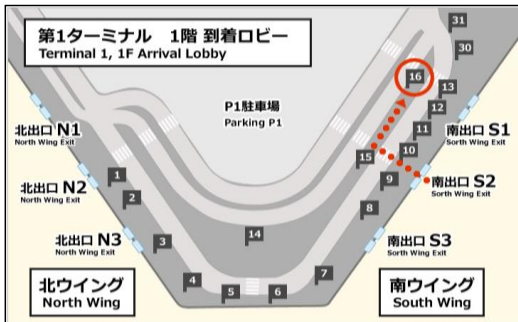

東横INN成田空港 シャトルバス時刻表

Toyoko Inn Narita Airport BUS TIME TABLE

(2024年6月1日改正)

時刻	ホテル発			時刻	第3ターミナル降車専用			第2ターミナル発 (ホテル行)			第1ターミナル発 (ホテル行)			
TIME	Hotel to Narita Airport			TIME	Alighting Only Terminal 3			Narita Airport to Hotel Terminal 2			Narita Airport to Hotel Terminal 1			
4			50	4	55									
5	10	30	50	5	15	35	55	00	20	40	05	25	45	
6	10	30	50	6	15			00	20	40	05	25	45	
7	10	30	50	7				00	20	40	05	25	45	
8	00	20	40	8				00	10	30	05	15	35	55
9	00	15	45	9				10	25	55	15	30		
10	00	15	45	10				10	25	55	00	15	30	
11	15	50		11				25			00	30		
12	35			12				00	45		05	50		
13				13										
14	15	55		14				25			30			
15	15	35	55	15				05	25	45	10	30	50	
16	15	35	55	16				05	25	45	10	30	50	
17	15	35	55	17				05	25	45	10	30	50	
18	15	35	55	18				05	25	45	10	30	50	
19	15	35	55	19				05	25	45	10	30	50	
20	15	35	55	20				05	25	45	10	30	50	
21	15	35	55	21				05	25	45	10	30	50	
22	15	35	55	22				05	25	45	10	30	50	
23	15	35		23				05	25	45	10	30	50	
24				24				25			30			

- ・シャトルバスは予約制ではございません。満席の場合は次のバスをご利用ください。
Reservations are not required for the shuttle bus. If the bus is full, please use the next bus.
- ・交通事情により、運行時間が変わる場合もございます。ご了承ください。
Please remember that there might be a change in schedule.
- ・朝7時半から8時半の間は道が大変混みますので、お時間に余裕を持ってご利用ください。
The roads are very crowded between 7:30 and 8:30 in the morning, so please stay ahead of time.